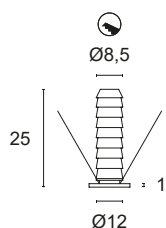

PRODOTTO IN ITALIA