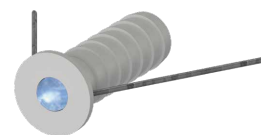

Incasso in alluminio tornito per illuminazione di decorazione e cortesia. Indicato per creare effetto "cielo stellato" RGB. Installabile in ambienti interni ed esterni parzialmente protetti, montaggio con molla.

LED da 5mm ad alta luminosità

Potenza: 0,3W

Alimentazione con centraline in tensione costante 12Vdc solo con box CNL/RGB

Collegamento obbligatorio con box CNL/RGB, cavo cm 150

Accessori obbligatori per collegamento pag. 247

Accessori per gestione RGB pag. 249

 **PRODOTTO IN ITALIA**

CODICI BASE

L90.

FINITURE

- 1 Bianco
- 2 Nero opaco
- 6 Cromo

COLORE LED

 **RGB**